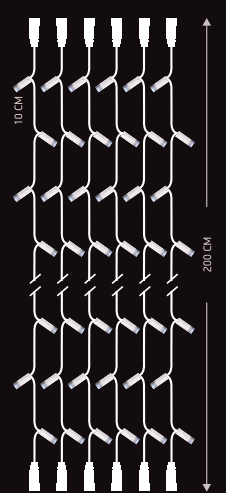

ΧΡΩΜΑΤΑ

- Πράσινο
- Λευκό
- Κόκκινο
- Ασημί
- Χρυσό
- Μπλε
- Καφέ

ΔΥΧΤΙ PVC

- UV Προστασία
- Διάσταση 10x1m
- Χρώματα: Διάφανο, χρυσό

ΕΞΑΡΤΗΜΑΤΑ ΦΩΤΟΣΩΛΗΝΑΣ

- 1 Παροχή για Φωτοσωλήνα Πυράκτωσης μονοκάναλη
- 2 Παροχή για Φωτοσωλήνα LED μονοκάναλη
- 3 Παροχή για Φωτοσωλήνα NEON-FLEX
- 4 Ενωτικό ή παροχή για Φωτοσωλήνα μονοκάναλη
- 5 Ενωτικό για Φωτοσωλήνα μονοκάναλο με βίδωμα
- 6 Τάπα για Φωτοσωλήνα Φ13
- 7 Θερμοσυστολικό φιλμ 5cm
- 8 Δεματικά 165 mm
- 9 Μονωτικές ταινίες σε όλα τα χρώματα

D. I. Y. do it yourself by Fotodiakosmos

ΠΛΑΙΣΙΑ ΚΟΥΡΤΙΝΑΣ ΜΕ ΚΑΘΕΤΟΥΣ ΚΟΝΕΚΤΟΡΕΣ ΚΑΙ ΕΠΕΚΤΑΣΗ

- ΛΕΥΚΟ 11000K
- 2100K

ΓΡΑΜΜΕΣ

TOTAL WATT: MAX 3.2W

ΣΕΤ 6 ΤΜΧ

- ΛΕΥΚΟ 11000K
- 2100K

ΓΡΑΜΜΕΣ

TOTAL WATT: MAX 4.68W

ΣΕΤ 6 ΤΜΧ

ΒΡΟΧΗ

- ΛΕΥΚΟ 11000K
- ΘΕΡΜΟ ΛΕΥΚΟ 2100K

TOTAL WATT: MAX 6.88W