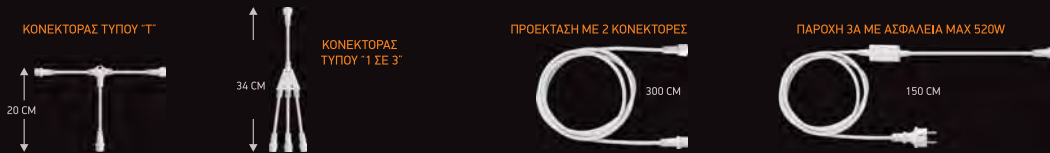

D. I. Y. do it yourself by Fotodiakosmos

ΠΛΑΙΣΙΑ ΚΟΥΡΤΙΝΑΣ ΜΕ ΚΑΘΕΤΟΥΣ ΚΟΝΕΚΤΟΡΕΣ ΚΑΙ ΕΠΕΚΤΑΣΗ

- ΛΕΥΚΟ 11000K
- 2100K