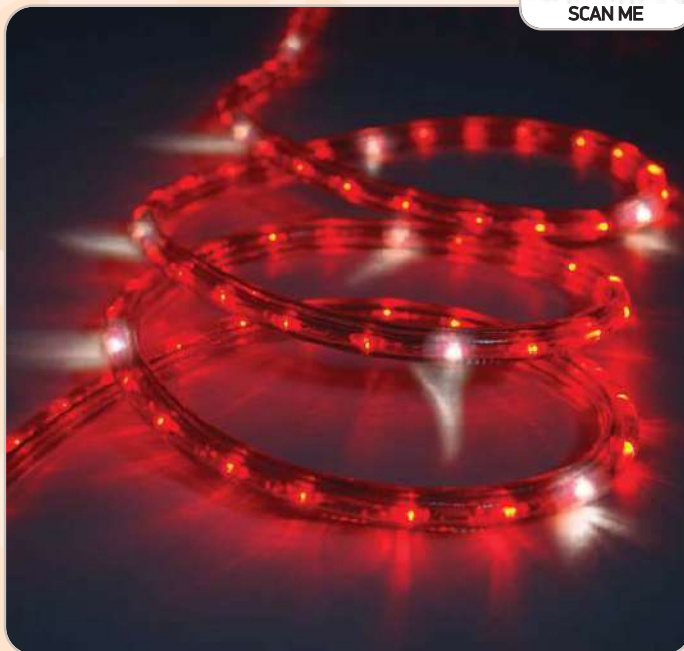

ΦΩΤΟΣΩΛΗΝΑΣ LED FLASH

Ανά 6 LED 1 FLASH

- Διατομή 13 mm
- Αριθμός λαμπτήρων 30/m
- Αριθμός FLASH 6/m
- Σημείο κοπής ανά 1m
- Θερμοκρασίες -20° έως 60°
- Αντοχή πίεσης 100kg / cm
- Προστασία από ακτινοβολία UV
- Κατανάλωση 3,4W/m
- Τάση λειτουργίας 230V
- Οπτική γωνία $\geq 120^\circ$
- Συσκευασία 50m