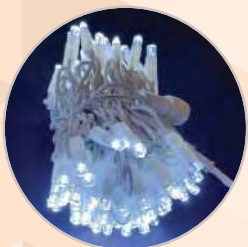

ΣΕΙΡΑ ΛΑΜΠΑΚΙΑ LED ΜΕ ΕΠΕΚΤΑΣΗ IP 65 ΠΡΑΣΙΝΟ ΚΑΟΥΤΣΟΥΚ ΚΑΛΩΔΙΟ

- Τύπος καλωδίου H05RNF
- Χρώμα καλωδίου πράσινο
- Βαθμός στεγανότητας IP 65
- Αριθμός LED 100
- Φωτεινό μήκος 10m
- Παροχή 1,5 m (2X1 mm)
- Τάση λειτουργίας 230 V
- Κατανάλωση 6,4 W
- Επέκταση έως 10 τεμ.
- Χρώματα: Λευκό ψυχρό, λευκό θερμό, daylight, κόκκινο, πράσινο, μπλε, ροζ

ΣΕΙΡΑ ΛΑΜΠΑΚΙΑ LED IP 65 ΜΕ ΧΡΩΜΑ ΚΑΛΩΔΙΟΥ ΙΔΙΟ ΜΕ ΤΟ ΧΡΩΜΜΑ ΤΟΥ LED

- Τύπος καλωδίου H05RNF
- Χρώμα καλωδίου στο χρώμα του led
- Βαθμός στεγανότητας IP 65
- Αριθμός LED 100
- Φωτεινό μήκος 10m
- Παροχή 1,5 m (2X1 mm)
- Τάση λειτουργίας 230 V
- Κατανάλωση 6,4 W
- Επέκταση έως 10 τεμ.
- Χρώματα: Λευκό ψυχρό, λευκό θερμό, κόκκινο, πράσινο, μπλε