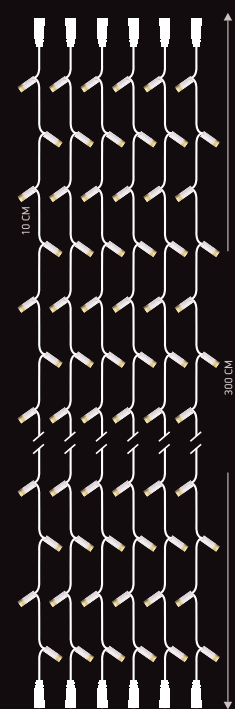

ΧΡΩΜΑΤΑ

Θερμό LED – Θερμό FLASH

Θερμό LED – ψυχρό FLASH

Ψυχρό LED – ψυχρό FLASH

Μπλε LED – ψυχρό FLASH

Κόκκινο LED – ψυχρό FLASH

Πράσινο LED – ψυχρό FLASH

ΦΩΤΟΣΩΛΗΝΑΣ LED NEON FLEX 2 ΟΨΕΩΝ

ΧΡΩΜΑΤΑ

- Πράσινο
- Λευκό
- Κόκκινο
- Ασημί
- Χρυσό
- Μπλε
- Καφέ

ΔΥΧΤΙ PVC

- UV Προστασία
- Διάσταση 10x1m
- Χρώματα: Διάφανο, χρυσό

ΕΞΑΡΤΗΜΑΤΑ ΦΩΤΟΣΩΛΗΝΑΣ

- 1 Παροχή για Φωτοσωλήνα Πυράκτωσης μονοκάναλη
- 2 Παροχή για Φωτοσωλήνα LED μονοκάναλη
- 3 Παροχή για Φωτοσωλήνα NEON-FLEX
- 4 Ενωτικό ή παροχή για Φωτοσωλήνα μονοκάναλη
- 5 Ενωτικό για Φωτοσωλήνα μονοκάναλο με βίδωμα
- 6 Τάπα για Φωτοσωλήνα Φ13
- 7 Θερμοσυστολικό φιλμ 5cm
- 8 Δεματικά 165 mm
- 9 Μονωτικές ταινίες σε όλα τα χρώματα

D. I. Y. do it yourself by Fotodiakosmos

ΠΛΑΙΣΙΑ ΚΟΥΡΤΙΝΑΣ ΜΕ ΚΑΘΕΤΟΥΣ ΚΟΝΕΚΤΟΡΕΣ ΚΑΙ ΕΠΕΚΤΑΣΗ

- ΛΕΥΚΟ 11000K
- 2100K

ΓΡΑΜΜΕΣ

TOTAL WATT: MAX 3.2W

ΣΕΤ 6 ΤΜΧ

- ΛΕΥΚΟ 11000K
- 2100K

ΓΡΑΜΜΕΣ

TOTAL WATT: MAX 4.68W

ΣΕΤ 6 ΤΜΧ

ΒΡΟΧΗ

- ΛΕΥΚΟ 11000K
- ΘΕΡΜΟ ΛΕΥΚΟ 2100K

TOTAL WATT: MAX 6.88W