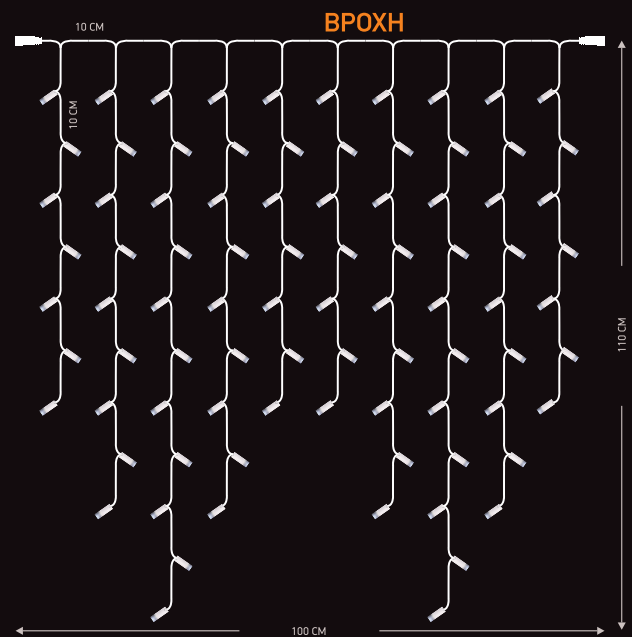

D. I. Y. do it yourself by Fotodiakosmos

ΠΛΑΙΣΙΑ ΚΟΥΡΤΙΝΑΣ ΜΕ ΚΑΘΕΤΟΥΣ ΚΟΝΕΚΤΟΡΕΣ ΚΑΙ ΕΠΕΚΤΑΣΗ

- ΛΕΥΚΟ 11000K
- 2100K

ΓΡΑΜΜΕΣ

TOTAL WATT: MAX 3.2W

ΣΕΤ 6 ΤΜΧ

- ΛΕΥΚΟ 11000K
- 2100K

ΓΡΑΜΜΕΣ

TOTAL WATT: MAX 4.68W

ΣΕΤ 6 ΤΜΧ

ΒΡΟΧΗ

- ΛΕΥΚΟ 11000K
- ΘΕΡΜΟ ΛΕΥΚΟ 2100K

TOTAL WATT: MAX 6.88W