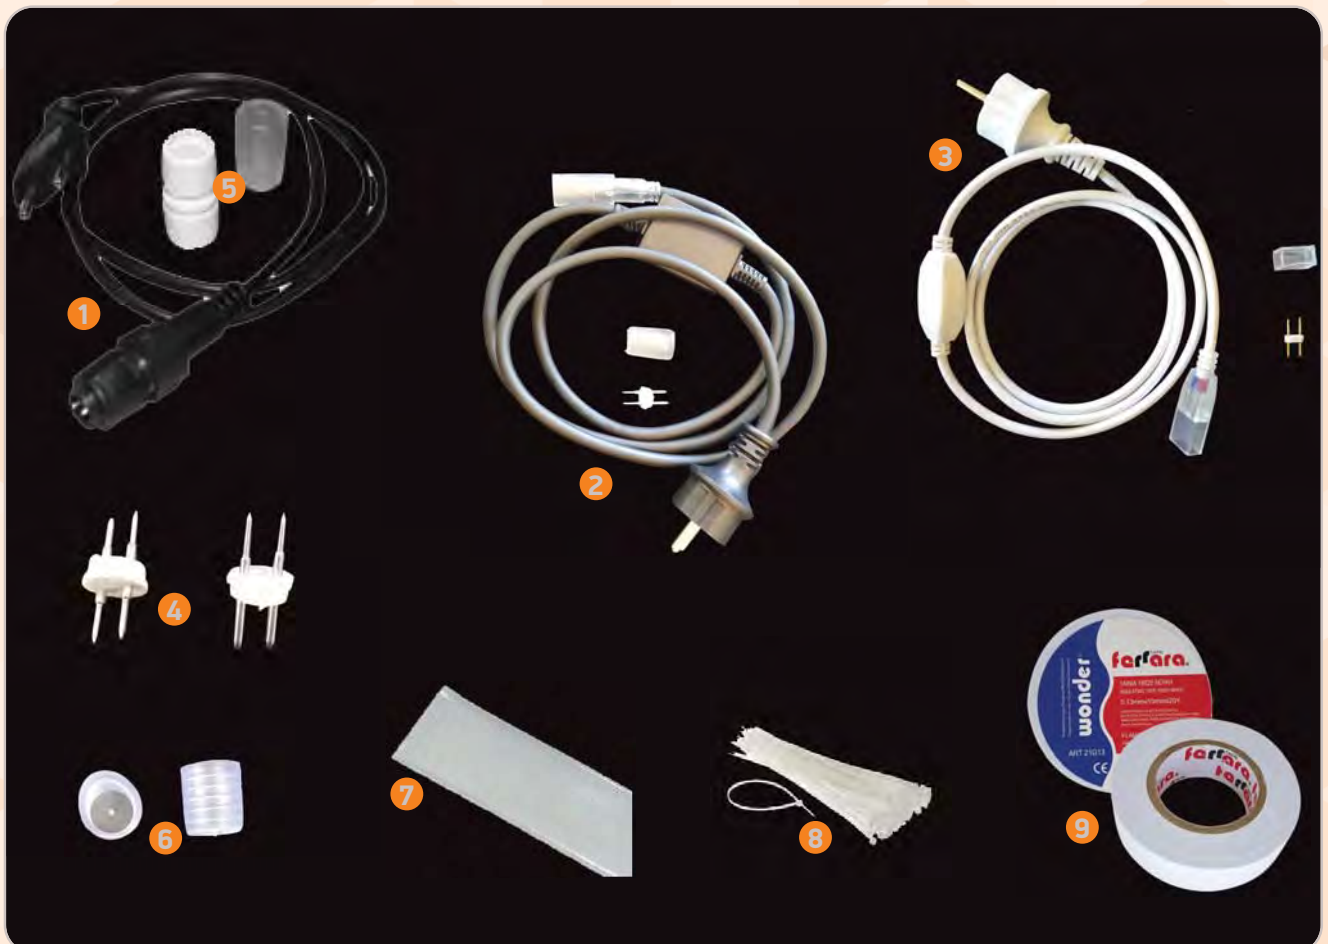

ΧΡΩΜΑΤΑ

- Πράσινο
- Λευκό
- Κόκκινο
- Ασημί
- Χρυσό
- Μπλε
- Καφέ

ΔΥΧΤΙ PVC

- UV Προστασία
- Διάσταση 10x1m
- Χρώματα: Διάφανο, χρυσό

ΕΞΑΡΤΗΜΑΤΑ ΦΩΤΟΣΩΛΗΝΑΣ

- 1 Παροχή για Φωτοσωλήνα Πυράκτωσης μονοκάναλη
- 2 Παροχή για Φωτοσωλήνα LED μονοκάναλη
- 3 Παροχή για Φωτοσωλήνα NEON-FLEX
- 4 Ενωτικό ή παροχή για Φωτοσωλήνα μονοκάναλη
- 5 Ενωτικό για Φωτοσωλήνα μονοκάναλο με βίδωμα
- 6 Τάπα για Φωτοσωλήνα Φ13
- 7 Θερμοσυστολικό φιλμ 5cm
- 8 Δεματικά 165 mm
- 9 Μονωτικές ταινίες σε όλα τα χρώματα